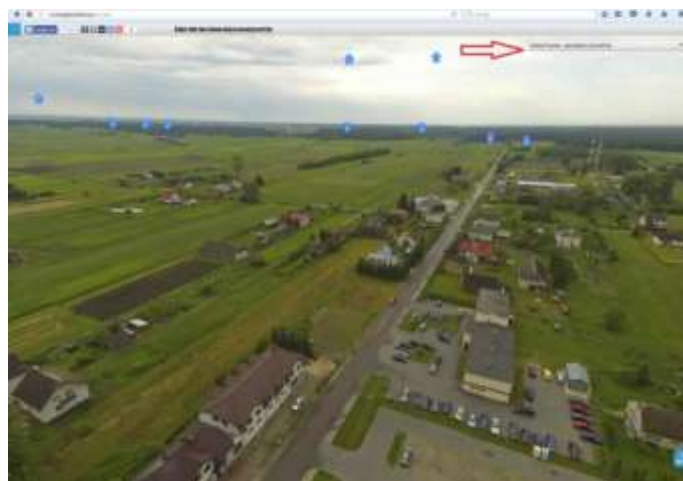

Zapraszamy serdecznie do wirtualnego spaceru po Gminie Tuczną zimą. Instrukcja postępowania:

Klikamy w obrazek „Wirtualny spacer” znajdujący się po lewej stronie:

Następnie rozwijamy listę w prawym górnym rogu:

Kolejnym krokiem jest wybór z listy odpowiedniego tytułu z dopiskiem ZIMA: